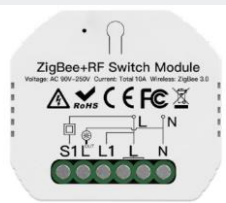

INTELLISENSE

CREANDO ESPACIOS INTELIGENTES

Alarma wifi con batería interna recargable.

Code: SIREN WF-SLA

Alarma para puertas y ventanas.

Code: WIFI WD SENSOR

Controlador Infra Rojo.

Code: SRW-001

Convertidor de apagador normal a WiFi

Code: MS-104B

Convertidor de apagador normal a WiFi

Code: MS-105B

Convertidor de apagador normal a WiFi

Code: MS-105

Convertidor de apagador normal a WiFi

Code: MS-104C

Convertidor de apagador normal a WiFi

Code: MS-104Z

Contacto integrado con USB

Code: KS-604S

Cámara exterior e interior con batería con duración de 2 a 3 meses WiFi

Code: WC-L4

Integrador

Code: ZB-HUB

Detector de Humo WiFi

Code: ZB-ZGP

Contacto sencillo WiFi.

Code: WK-USY

Cerradura inteligente, huella, voz, código, llave y tarjeta.

Code: SF-X1

Alarma wifi con batería interna recargable.

Code: 1G-WHITE