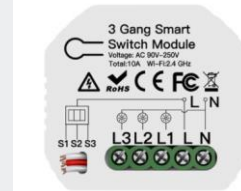

INTELLISENSE

CREANDO ESPACIOS INTELIGENTES

Alarma wifi con batería interna recargable.

Code: SIREN WF-SLA

Alarma para puertas y ventanas.

Code: WIFI WD SENSOR

Controlador Infra Rojo.

Code: SRW-001

Convertidor de apagador normal a WiFi

Code: MS-104B

Convertidor de apagador normal a WiFi

Code: MS-105B

Convertidor de apagador normal a WiFi

Code: MS-105

Convertidor de apagador normal a WiFi

Code: MS-104C

Convertidor de apagador normal a WiFi

Code: MS-104Z

Contacto integrado con USB

Code: KS-604S

Cámara exterior e interior con batería con duración de 2 a 3 meses WiFi

Code: WC-L4

Integrador

Code: ZB-HUB